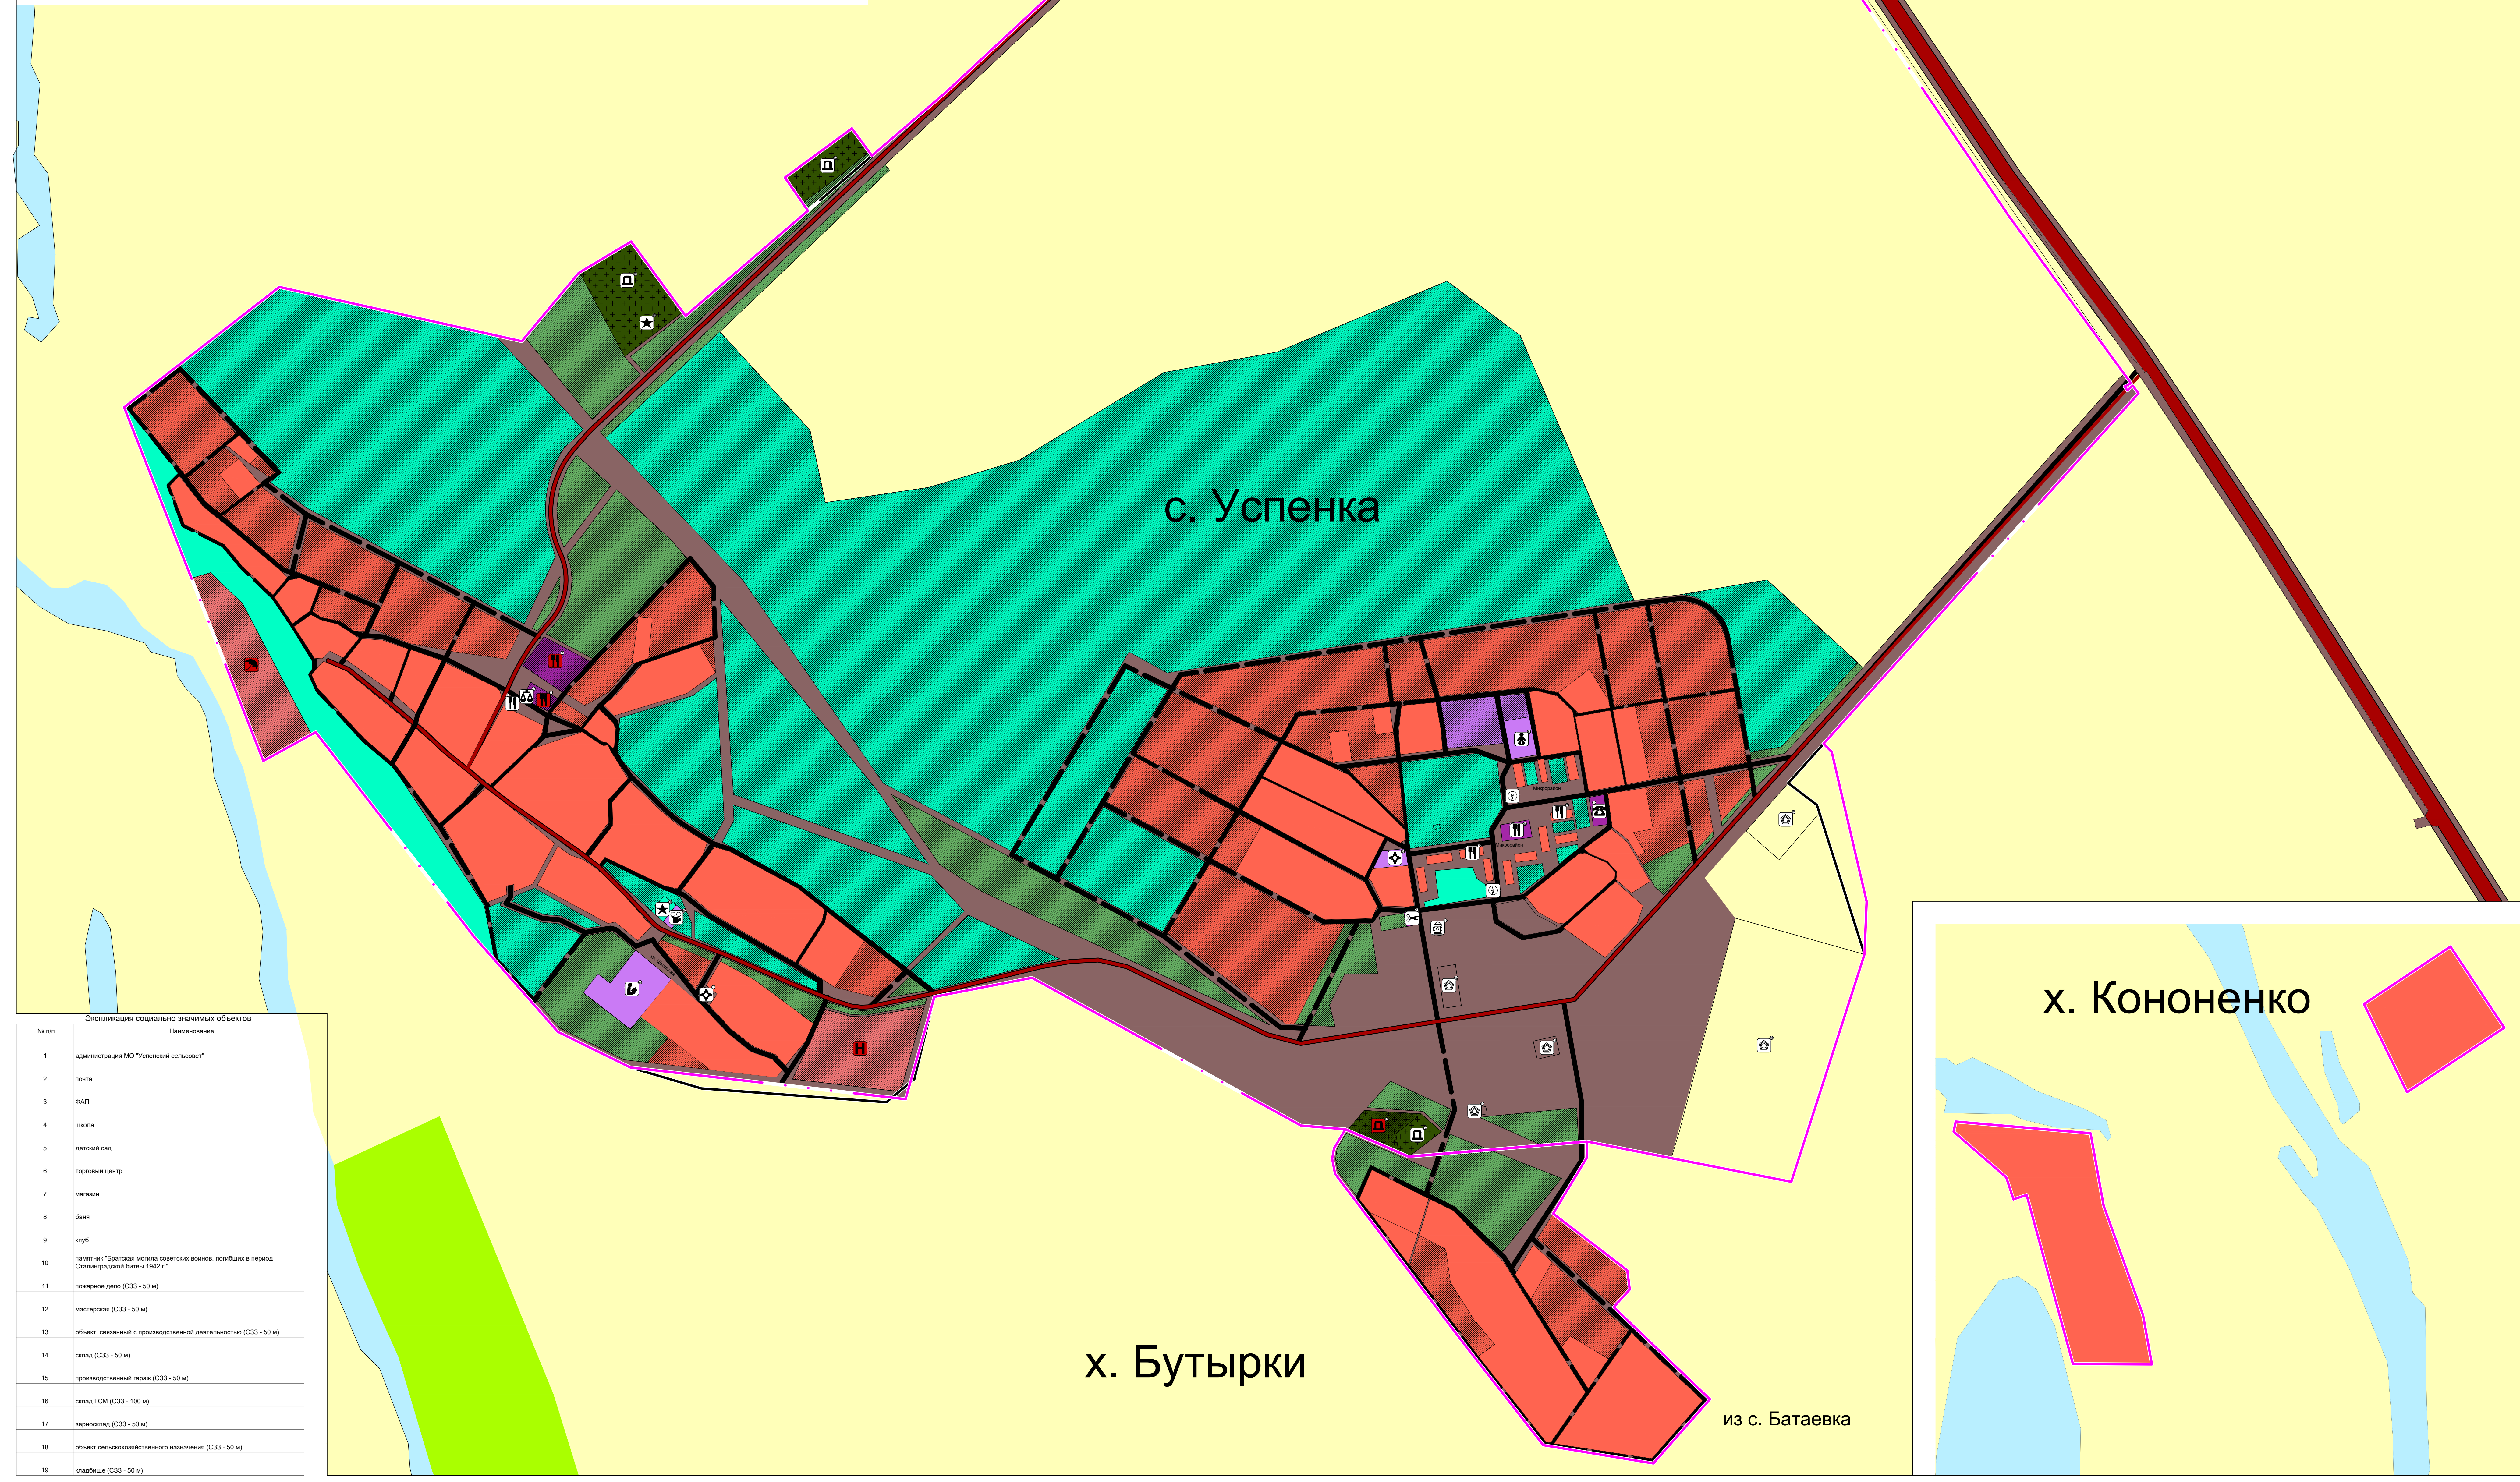

Экспликация социально значимых объектов	
№ п/п	Наименование
1	администрация МО "Успенский сельсовет"
2	почта
3	ФАП
4	школа
5	детский сад
6	торговый центр
7	магазин
8	баня
9	клуб
10	памятник "Братская могила советских воинов, погибших в парке Славы в период войны 1942-43 гг."
11	пожарное депо (СЗЗ - 50 м)
12	мастерская (СЗЗ - 50 м)
13	объект, связанный с производственной деятельностью (СЗЗ - 50 м)
14	опада (СЗЗ - 50 м)
15	производственный гарем (СЗЗ - 50 м)
16	опада ГСМ (СЗЗ - 100 м)
17	зернохранилище (СЗЗ - 50 м)
18	объект сельскохозяйственного назначения (СЗЗ - 50 м)
19	кладбище (СЗЗ - 50 м)